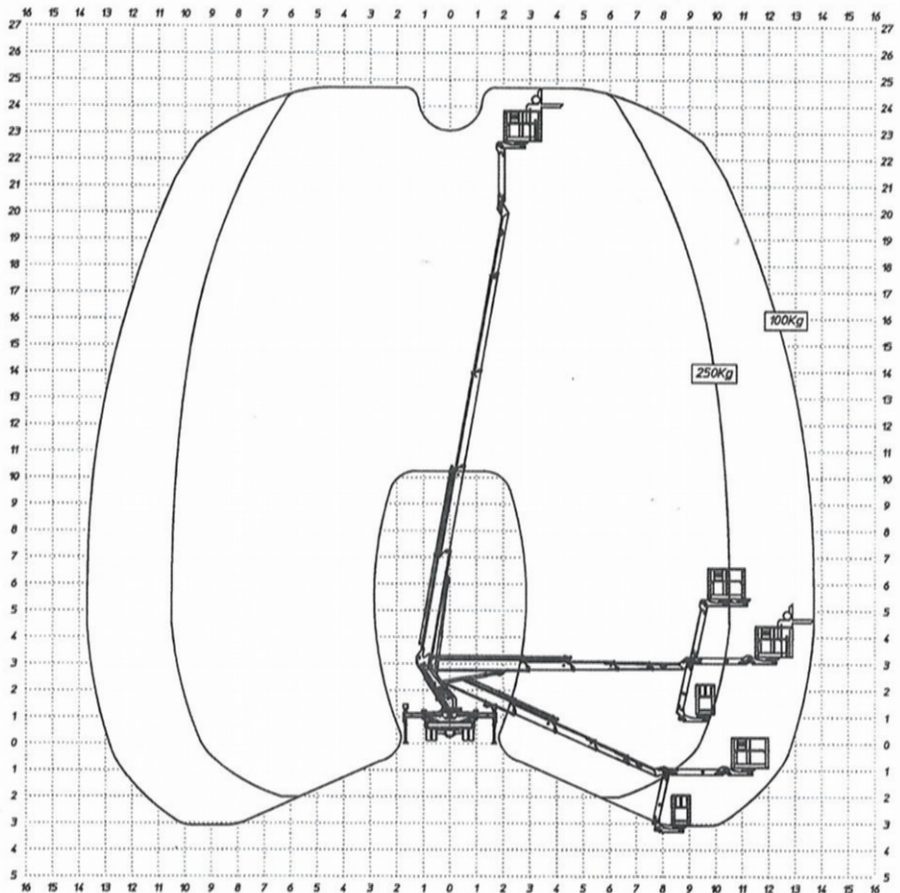

# MJE250

**Blum Arbeitsbühnen GmbH**

Im Sändel 9  
69123 Heidelberg  
Tel. 06221 826363  
vermietung@blum-arbeitsbuehnen.de