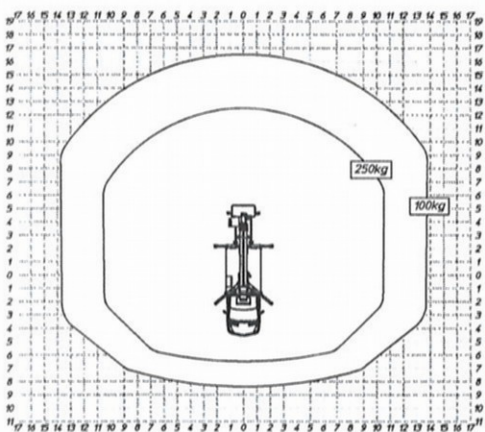

# MJE250

**Blum Arbeitsbühnen GmbH**

Im Sändel 9  
69123 Heidelberg  
Tel. 06221 826363  
vermietung@blum-arbeitsbuehnen.de