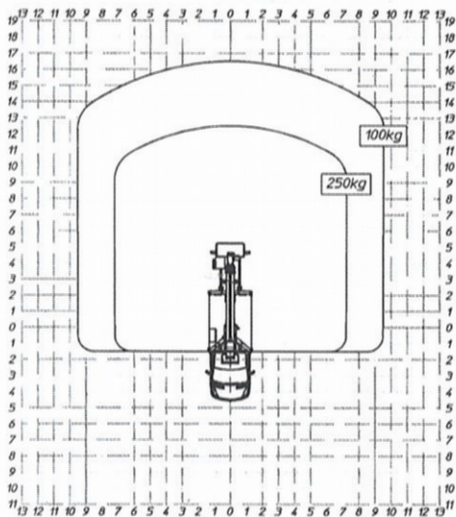

# MJE250

**Blum Arbeitsbühnen GmbH**

Im Sändel 9  
69123 Heidelberg  
Tel. 06221 826363  
vermietung@blum-arbeitsbuehnen.de