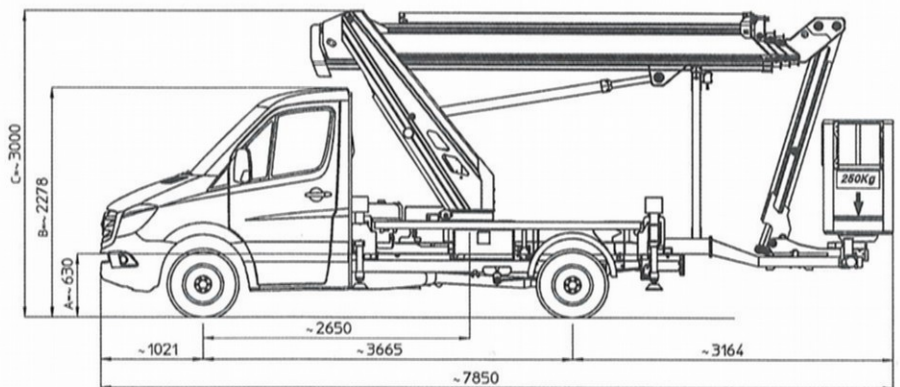

# MJE250

**Blum Arbeitsbühnen GmbH**

Im Sändel 9  
69123 Heidelberg  
Tel. 06221 826363  
vermietung@blum-arbeitsbuehnen.de