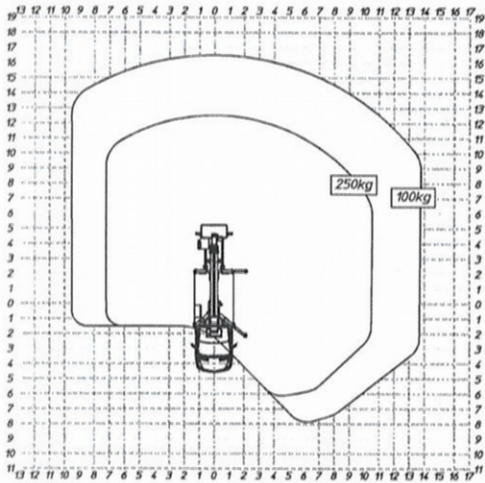

# MJE250

**Blum Arbeitsbühnen GmbH**

Im Sändel 9  
69123 Heidelberg  
Tel. 06221 826363  
vermietung@blum-arbeitsbuehnen.de